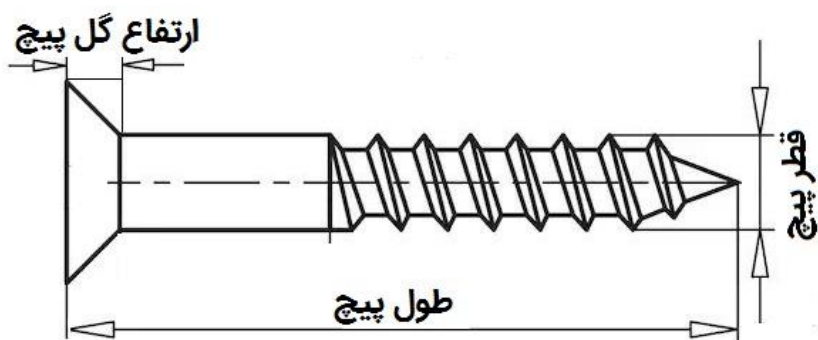

تهران - خیابان استاد نجات اللهی
 کوچه بیمه پلاک ۲۱ واحد ۳
 ۸۸۸۵۴۴۲۰-۰۲۱
 ۸۸۸۵۴۴۲۳-۰۲۱

فروشگاه اینترنتی تهران پیچ

M8	M6	M5	M4.5	M4	M3.5	M3	M2.5	M2	قطر پیچ
14.5	11	9.2	8.3	7.5	6.5	5.6	4.7	3.8	قطر گل پیچ
4	3	2.5	2.35	2.2	1.93	1.65	1.5	1.2	ارتفاع گل پیچ
وزن	وزن	وزن	وزن	وزن	وزن	وزن	وزن	وزن	طول پیچ
-	-	-	-	-	-	-	0.312	0.216	8 mm
-	-	-	-	-	0.789	0.604	0.372	0.259	10 mm
-	-	-	-	1.18	0.914	0.696	0.432	0.302	12 mm
-	-	2.31	1.85	1.49	1.17	0.881	0.552	0.387	16 mm
-	4.12	2.78	2.22	1.79	1.43	1.06	0.672	0.484	20 mm
-	4.96	3.37	2.71	2.17	1.73	1.30	0.822	-	25 mm
-	5.80	4	3.19	2.55	2.04	1.54	0.972	-	30 mm
-	6.63	4.55	3.68	2.94	2.35	1.77	-	-	35 mm
13.4	7.46	5.14	4.17	3.32	2.65	2.01	-	-	40 mm
15	8.29	5.73	4.65	3.66	2.98	-	-	-	45 mm
16.5	9.12	6.35	5.14	4.05	3.29	-	-	-	50 mm
19.6	10.8	7.54	6.11	4.81	3.91	-	-	-	60 mm
22.7	12.5	8.7	-	-	-	-	-	-	70 mm
25.7	14.3	9.90	-	-	-	-	-	-	80 mm